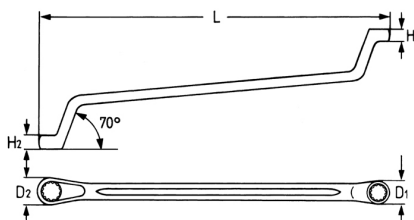

Llave de estrella acodadas, de dos bocas, 6 x 7 mm

DIN 838 / ISO 1085, Cromo Vanadio, C = cromado, cabezas pulidas espejo, acodado profundo, modelo largo

Details	
Code-No.	00475060782
6Kt mm	6 x 7
L mm	165
H1 mm	5,8
H2 mm	6,3
D2 mm	12,2
EAN	4024089012200
D1 mm	10,6
Weight	43
Packaging unit	10
Embalaje	cartulina