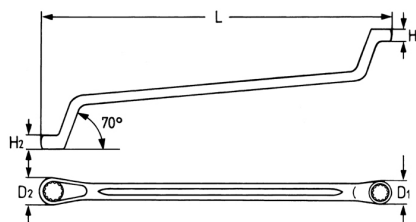

Llave de estrella acodadas, de dos bocas, 6 x 7 mm

DIN 838 / ISO 1085, Cromo Vanadio, C = cromado, cabezas pulidas espejo, acodado profundo, modelo largo

Details	
Code-No.	00475060782
6Kt mm	6 x 7
L mm	165
H1 mm	5,8
H2 mm	6,3
D2 mm	12,2
EAN	4024089012200
D1 mm	10,6
Weight	43
Packaging unit	10
Embalaje	cartulina