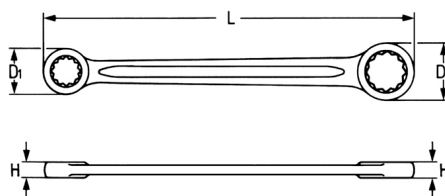

Llave de estrella planas, de dos bocas, 13 x 17 mm

DIN 837 / ISO 1085, Cromo Vanadio, CP = cromado, cabezas pulidas espejo

Details	
Code-No.	00450131782
6Kt mm	13 x 17
L mm	170
H mm	7,4
D1 mm	20,0
D2 mm	25,5
Weight	55
Packaging unit	10
EAN	4024089011869
Embalaje	cartulina