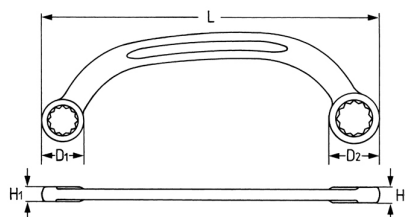

Llave de estrella de dos bocas, para motor de arranque, 14 x 16 mm

Cromo Vanadio, CP = cromado, cabezas pulidas espejo

Details	
Code-No.	00430141682
6Kt mm	14 x 16
L mm	185
H1 mm	8,2
H2 mm	8,4
D1 mm	23,8
D2 mm	26,7
Weight	110
Packaging unit	5