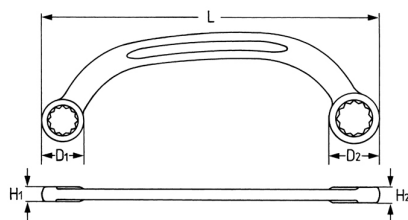

Llave de estrella de dos bocas, para motor de arranque, 14 x 16 mm

Cromo Vanadio, CP = cromado, cabezas pulidas espejo

Details	
Code-No.	00430141682
6Kt mm	14 x 16
L mm	185
H1 mm	8,2
H2 mm	8,4
D1 mm	23,8
D2 mm	26,7
Weight	110
Packaging unit	5