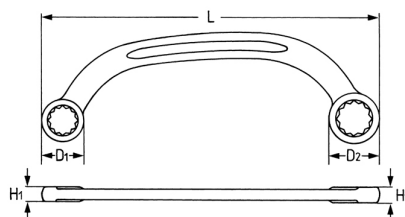

Llave de estrella de dos bocas, para motor de arranque, 11 x 13 mm

Cromo Vanadio, CP = cromado, cabezas pulidas espejo

Details	
Code-No.	00430111382
6Kt mm	11 x 13
L mm	150
H1 mm	6,8
H2 mm	7,0
D1 mm	17,9
D2 mm	20,8
Weight	70
Packaging unit	5