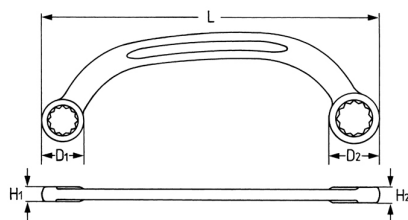

Llave de estrella de dos bocas, para motor de arranque, 11 x 13 mm

Cromo Vanadio, CP = cromado, cabezas pulidas espejo

Details	
Code-No.	00430111382
6Kt mm	11 x 13
L mm	150
H1 mm	6,8
H2 mm	7,0
D1 mm	17,9
D2 mm	20,8
Weight	70
Packaging unit	5