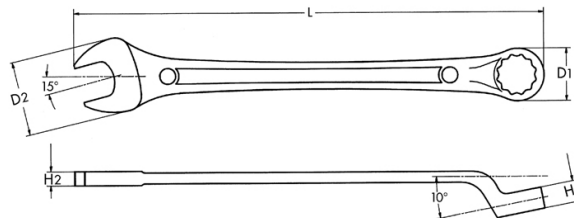

Llave combinadas maxline, 30 mm

DIN 3113 B / ISO 3318 · ISO 7738, Acero al cromo vanadio de alta aleación, CPP = cromado, enteramente pulido espejo

Details	
Code-No.	00410030083
6Kt mm	30
L mm	388
H1 mm	16,3
H2 mm	10,9
D1 mm	41,8
D2 mm	61,6
Weight	675
Packaging unit	5
EAN	4024089097184

Details

Embalaje

cartulina