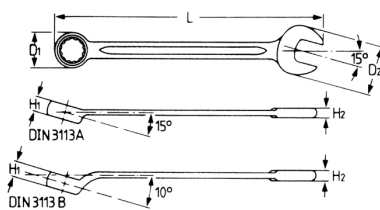

Llave combinadas, 55 mm

DIN 3113 A/ISO 3318 · ISO 7738, Cromo Vanadio, CP = cromado, cabezas pulidas espejo

Details	
Code-No.	00400055080
6Kt mm	55
L mm	610
H1 mm	28,2
H2 mm	18,0
D1 mm	84,5
D2 mm	113,0
Weight	2850
Packaging unit	1
EAN	4024089010855
Embalaje	cartulina