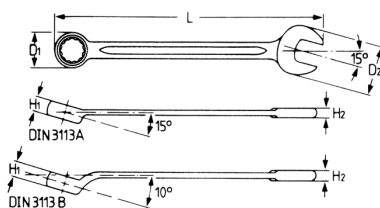

Llave combinadas, 17 mm

DIN 3113 A/ISO 3318 · ISO 7738, Cromo Vanadio, CP = cromado, cabezas pulidas espejo

Details	
Code-No.	00400017082
6Kt mm	17
L mm	210
H1 mm	10,3
H2 mm	6,9
D1 mm	25,4
D2 mm	37,3
Weight	135
Packaging unit	10
EAN	4024089010589
Embalaje	cartulina