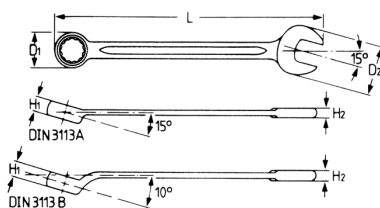

Llave combinadas, 9 mm

DIN 3113 A/ISO 3318 · ISO 7738, Cromo Vanadio, CP = cromado, cabezas pulidas espejo

Details	
Code-No.	00400009082
6Kt mm	9
L mm	130
H1 mm	6,4
H2 mm	4,7
D1 mm	14,5
D2 mm	20,9
Weight	33
Packaging unit	10
EAN	4024089010350
Embalaje	cartulina