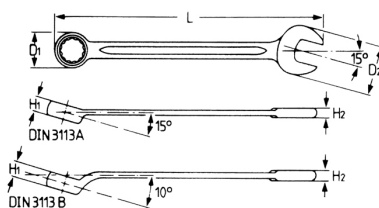

## Llave combinadas, 6 mm

DIN 3113 A/ISO 3318 · ISO 7738, Cromo Vanadio, CP = cromado, cabezas pulidas espejo

Details	
Code-No.	00400006082
6Kt mm	6
L mm	100
H1 mm	5,0
H2 mm	3,9
D1 mm	10,1
D2 mm	15,7
Weight	14
Packaging unit	10
EAN	4024089010299
Embalaje	cartulina