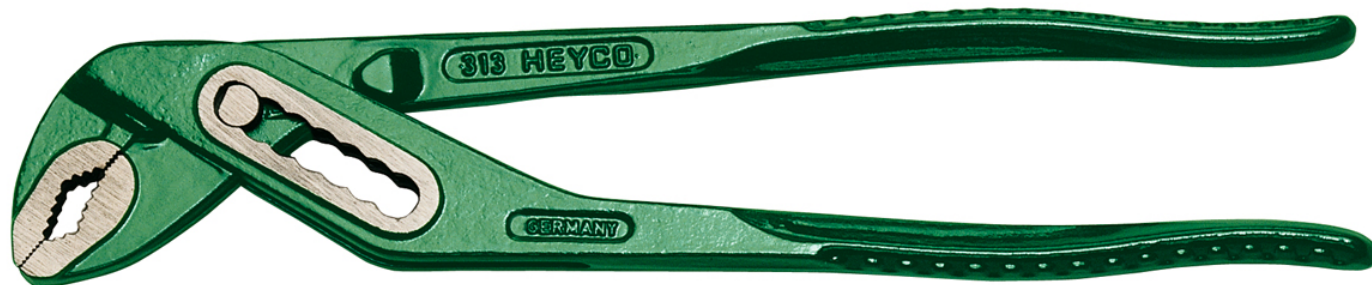

Tenazas de abertura múltiple, 240 mm

DIN SO 8976, Cromo Vanadio, LS = barnizado, cabeza amolada unión machihembrada

Details	
Code-No.	00313024021
L mm	240
L Zoll	9.1/2
Weight	285
Packaging unit	1
EAN	4024089008166
Embalaje	cartulina