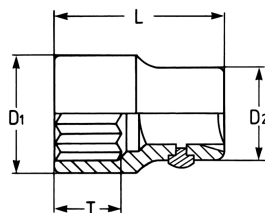

Llave de vaso, 1", 41 mm

DIN 3124 / ISO 2725, Cromo Vanadio, C = cromado, con pasador de seguridad

Details	
Code-No.	00105004180
6Kt mm	41
L mm	70
T mm	32,0
D1 mm	57,0
D2 mm	45,0
Weight	695
Packaging unit	1
EAN	4024089007374

Details

Embalaje

cartulina