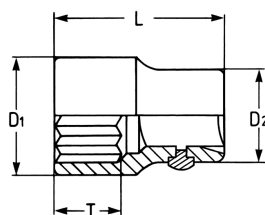

Llave de vaso, 1", 41 mm

DIN 3124 / ISO 2725, Cromo Vanadio, C = cromado, con pasador de seguridad

Details	
Code-No.	00105004180
6Kt mm	41
L mm	70
T mm	32,0
D1 mm	57,0
D2 mm	45,0
Weight	695
Packaging unit	1
EAN	4024089007374

## Details

Embalaje

cartulina