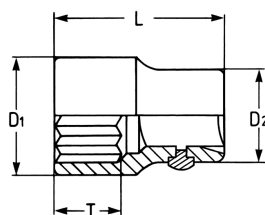

Llave de vaso, 1", 36 mm

DIN 3124 / ISO 2725, Cromo Vanadio, C = cromado, con pasador de seguridad

Details	
Code-No.	00105003680
6Kt mm	36
L mm	64
T mm	32,5
D1 mm	54,0
D2 mm	51,0
Weight	580
Packaging unit	1
EAN	4024089007367

## Details

Embalaje

cartulina