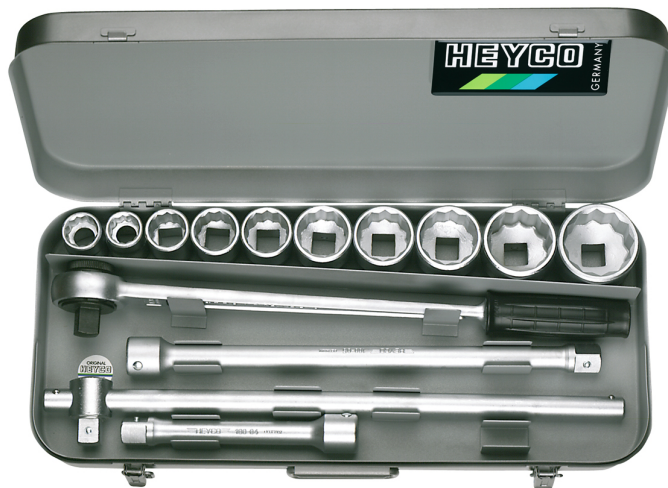

Juego de Llaves de vaso, hexagonal, 14 pzas, 3/4"

Cromo Vanadio, C = cromado, Caja metálica 515 x 220 x 84 mm

Details	
Code-No.	00101800080
Art. No.	101-80-M
pcs.	14
Weight	11850
Packaging unit	1
EAN	4024089007329
Embalaje	caja metálica

Contenido

Code-No.	Nombre	Cantidad
00100030180	Mango corredizo, 3/4"	1
00100040080	Alargadera	1
00100050080	Alargadera	1
00100160080	Adaptador, 3/4"	1
00100602280	Llaves de vaso, 3/4", 22 mm	1
00100602480	Llaves de vaso, 3/4", 24 mm	1

Code-No.	Nombre	Cantidad
00100602780	Llaves de vaso, 3/4", 27 mm	1
00100603080	Llaves de vaso, 3/4", 30 mm	1
00100603280	Llaves de vaso, 3/4", 32 mm	1
00100603680	Llaves de vaso, 3/4", 36 mm	1
00100603880	Llaves de vaso, 3/4", 38 mm	1
00100604180	Llaves de vaso, 3/4", 41 mm	1
00100604680	Llaves de vaso, 3/4", 46 mm	1
00100605080	Llaves de vaso, 3/4", 50 mm	1