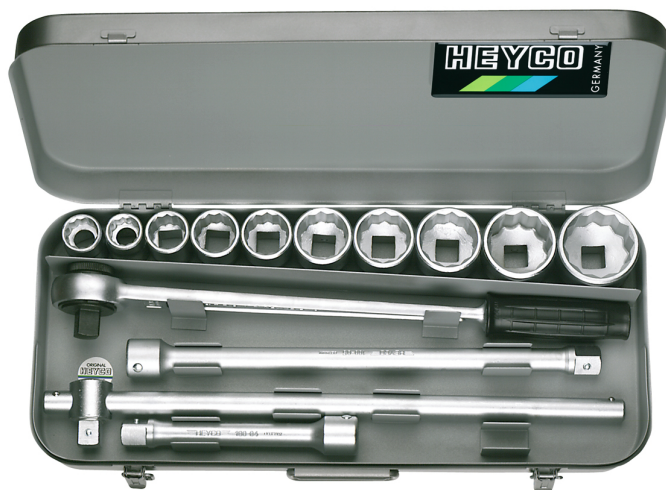

**Juego de Llaves de vaso, 14 pzas, 3/4"**

Cromo Vanadio, C = cromado, Caja metálica 515 x 220 x 84 mm

Details	
Code-No.	00101600080
Art. No.	101-60-AF
pcs.	14
Weight	11330
Packaging unit	1
EAN	4024089007312
Embalaje	caja metálica

**Contenido**

Code-No.	Nombre	Cantidad
00100030180	Mango corredizo, 3/4"	1
00100033480	Llaves de vaso, 3/4", AF, 7/8	1
00100033580	Llaves de vaso, 3/4", AF, 15/16	1
00100033780	Llaves de vaso, 3/4", AF, 1	1
00100033880	Llaves de vaso, 3/4", AF, 1.1/16	1
00100033980	Llaves de vaso, 3/4", AF, 1.1/8	1

<b>Code-No.</b>	<b>Nombre</b>	<b>Cantidad</b>
00100034180	Llaves de vaso, 3/4", AF, 1.1/4	1
00100034580	Llaves de vaso, 3/4", AF, 1.1/2	1
00100034780	Llaves de vaso, 3/4", AF, 1.5/8	1
00100034980	Llaves de vaso, 3/4", AF, 1.3/4	1
00100035280	Llaves de vaso, 3/4", AF, 2	1
00100040080	Alargadera	1
00100050080	Alargadera	1
00100160080	Adaptador, 3/4"	1