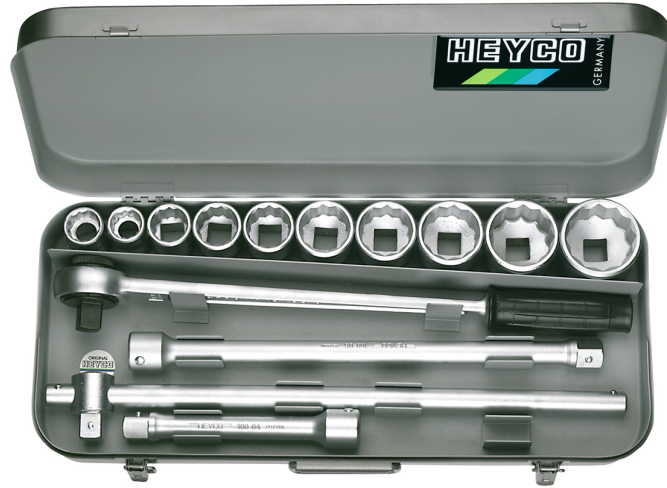

## Juego de Llaves de vaso, 14 pzas, 3/4"

Code	No.	tlg./pcs.			EAN	€
00101000080	<b>101-0-M</b>	14	11700	1	007237	496,95
enthaltend/containing						
Stk./pcs.	Artikel/article	No.	Maße/dimensions			
10	 100-12 C	100-12 C	MM 22 24 27 30 32 36 38 41 46 50			
1	 100-00-6 C	100-00-6 C	490 mm			
1	 100-03-1 C	100-03-1 C	485 mm			
1	 100-04 C	100-04 C	200 mm			
1	 100-05 C	100-05 C	400 mm			

Cromo Vanadio, C = cromado, Caja metálica 515 x 220 x 84 mm

Details	
Code-No.	00101600080
Art. No.	101-60-AF
pcs.	14
Weight	11330
Packaging unit	1
EAN	4024089007312
Embalaje	caja metálica

### Contenido

Code-No.	Nombre	Cantidad
00100030180	Mango corredizo, 3/4"	1
00100033480	Llaves de vaso, 3/4", AF, 7/8	1
00100033580	Llaves de vaso, 3/4", AF, 15/16	1
00100033780	Llaves de vaso, 3/4", AF, 1	1
00100033880	Llaves de vaso, 3/4", AF, 1.1/16	1
00100033980	Llaves de vaso, 3/4", AF, 1.1/8	1
00100034180	Llaves de vaso, 3/4", AF, 1.1/4	1
00100034580	Llaves de vaso, 3/4", AF, 1.1/2	1
00100034780	Llaves de vaso, 3/4", AF, 1.5/8	1
00100034980	Llaves de vaso, 3/4", AF, 1.3/4	1
00100035280	Llaves de vaso, 3/4", AF, 2	1
00100040080	Alargadera	1
00100050080	Alargadera	1
00100160080	Adaptador, 3/4"	1