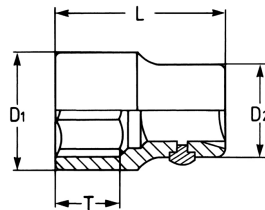

Llave de vaso, 3/4", 55 mm

DIN 3124 / ISO 2725, Cromo Vanadio, C = cromado. con pasador de seguridad

Details	
Code-No.	00100605580
6Kt mm	55
L mm	70
T mm	32,0
D1 mm	74,5
D2 mm	48,0
Weight	960
Packaging unit	5
EAN	4024089007152

Details

Embalaje

cartulina