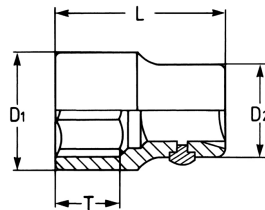

Llave de vaso, 3/4", 50 mm

DIN 3124 / ISO 2725, Cromo Vanadio, C = cromado. con pasador de seguridad

Details	
Code-No.	00100605080
6Kt mm	50
L mm	65
T mm	32,0
D1 mm	68,0
D2 mm	48,0
Weight	820
Packaging unit	5
EAN	4024089007145

Details

Embalaje

cartulina