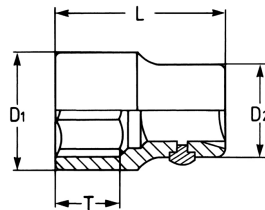

Llave de vaso, 3/4", 36 mm

DIN 3124 / ISO 2725, Cromo Vanadio, C = cromado. con pasador de seguridad

Details	
Code-No.	00100603680
6Kt mm	36
L mm	65
T mm	24,0
D1 mm	50,0
D2 mm	42,0
Weight	440
Packaging unit	5
EAN	4024089007107

## Details

Embalaje

cartulina