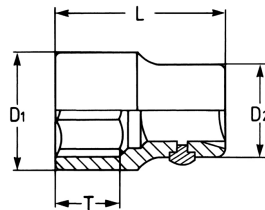

Llave de vaso, 3/4", 36 mm

DIN 3124 / ISO 2725, Cromo Vanadio, C = cromado. con pasador de seguridad

Details	
Code-No.	00100603680
6Kt mm	36
L mm	65
T mm	24,0
D1 mm	50,0
D2 mm	42,0
Weight	440
Packaging unit	5
EAN	4024089007107

Details

Embalaje

cartulina