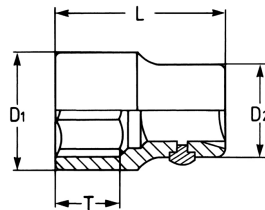

Llave de vaso, 3/4", 30 mm

DIN 3124 / ISO 2725, Cromo Vanadio, C = cromado. con pasador de seguridad

Details	
Code-No.	00100603080
6Kt mm	30
L mm	56
T mm	20,0
D1 mm	42,0
D2 mm	38,0
Weight	280
Packaging unit	5
EAN	4024089007084

Details

Embalaje

cartulina