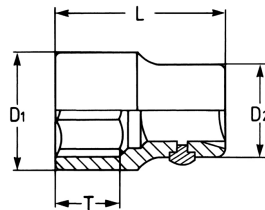

Llave de vaso, 3/4", 27 mm

DIN 3124 / ISO 2725, Cromo Vanadio, C = cromado. con pasador de seguridad

Details	
Code-No.	00100602780
6Kt mm	27
L mm	54
T mm	18,0
D1 mm	38,0
D2 mm	36,0
Weight	225
Packaging unit	5
EAN	4024089007077

Details

Embalaje

cartulina