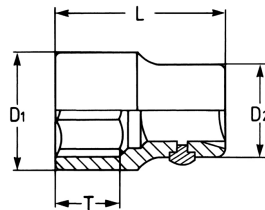

Llave de vaso, 3/4", 24 mm

DIN 3124 / ISO 2725, Cromo Vanadio, C = cromado. con pasador de seguridad

Details	
Code-No.	00100602480
6Kt mm	24
L mm	52
T mm	18,0
D1 mm	34,2
D2 mm	36,0
Weight	220
Packaging unit	5
EAN	4024089007060

Details

Embalaje

cartulina