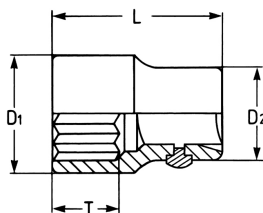

Llave de vaso, 3/4", 60 mm

DIN 3124 / ISO 2725, C = cromado con pasador de seguridad

Details	
Code-No.	00100006080
6Kt mm	60
L mm	70
T mm	32,0
D1 mm	80,5
D2 mm	48,0
Weight	1020
Packaging unit	5
EAN	4024089006728

Details

Embalaje

cartulina