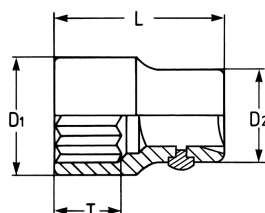

Llave de vaso, 3/4", 55 mm

DIN 3124 / ISO 2725, C = cromado con pasador de seguridad

Details	
Code-No.	00100005580
6Kt mm	55
L mm	70
T mm	32,0
D1 mm	74,5
D2 mm	48,0
Weight	860
Packaging unit	5
EAN	4024089006711

Details

Embalaje

cartulina