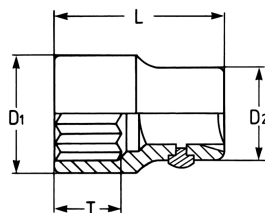

Llave de vaso, 3/4", 46 mm

DIN 3124 / ISO 2725, C = cromado con pasador de seguridad

Details	
Code-No.	00100004680
6Kt mm	46
L mm	65
T mm	30,0
D1 mm	62,0
D2 mm	49,5
Weight	610
Packaging unit	5
EAN	4024089006698

## Details

Embalaje

cartulina