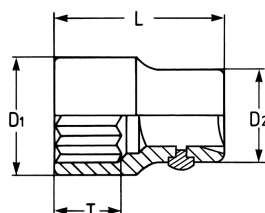

Llave de vaso, 3/4", 36 mm

DIN 3124 / ISO 2725, C = cromado con pasador de seguridad

Details	
Code-No.	00100003680
6Kt mm	36
L mm	65
T mm	24,0
D1 mm	50,0
D2 mm	42,0
Weight	415
Packaging unit	5
EAN	4024089006667

## Details

Embalaje

cartulina