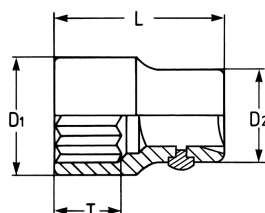

Llave de vaso, 3/4", 30 mm

DIN 3124 / ISO 2725, C = cromado con pasador de seguridad

Details	
Code-No.	00100003080
6Kt mm	30
L mm	56
T mm	20,0
D1 mm	42,0
D2 mm	38,0
Weight	275
Packaging unit	5
EAN	4024089006636

Details

Embalaje

cartulina