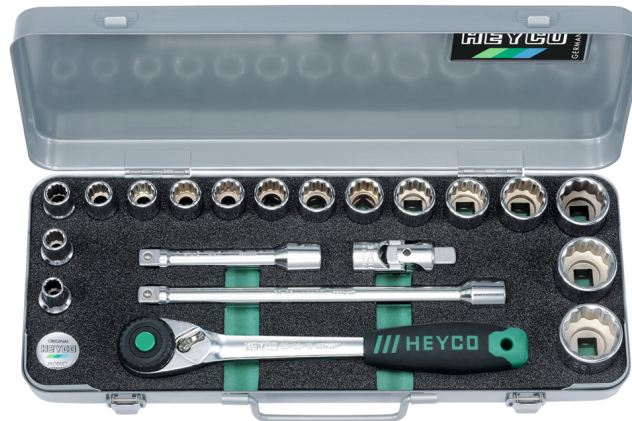

Juego de Llaves de vaso, 20 pzs., 1/2"

Cromo Vanadio, cromado, enteramente pulido espejo , Caja metálica 407 x 162 x 53 mm

| Details | |
|----------------|---------------|
| Code-No. | 00076001083 |
| Art. No. | 76-0010-M |
| pcs. | 20 |
| Weight | 4198 |
| Packaging unit | 1 |
| EAN | 4024089366495 |
| Embalaje | caja metálica |

Contenido

| Code-No. | Nombre | Cantidad |
|-------------|-----------------------------|----------|
| 00050001083 | Llaves de vaso, 1/2", 10 mm | 1 |
| 00050001183 | Llaves de vaso, 1/2", 11 mm | 1 |
| 00050001283 | Llaves de vaso, 1/2", 12 mm | 1 |
| 00050001383 | Llaves de vaso, 1/2", 13 mm | 1 |
| 00050001483 | Llaves de vaso, 1/2", 14 mm | 1 |
| 00050001583 | Llaves de vaso, 1/2", 15 mm | 1 |

| Code-No. | Nombre | Cantidad |
|-----------------|--|-----------------|
| 00050001683 | Llaves de vaso, 1/2", 16 mm | 1 |
| 00050001783 | Llaves de vaso, 1/2", 17 mm | 1 |
| 00050001883 | Llaves de vaso, 1/2", 18 mm | 1 |
| 00050001983 | Llaves de vaso, 1/2", 19 mm | 1 |
| 00050002183 | Llaves de vaso, 1/2", 21 mm | 1 |
| 00050002283 | Llaves de vaso, 1/2", 22 mm | 1 |
| 00050002483 | Llaves de vaso, 1/2", 24 mm | 1 |
| 00050002783 | Llaves de vaso, 1/2", 27 mm | 1 |
| 00050003083 | Llaves de vaso, 1/2", 30 mm | 1 |
| 00050003283 | Llaves de vaso, 1/2", 32 mm | 1 |
| 00050010083 | Carraca reversible VARICAT, 1/2", 48 dientes | 1 |
| 00050040083 | Alargadera, 1/2" | 1 |
| 00050050083 | Alargadera, 1/2" | 1 |
| 00050060083 | Articulación universal, 1/2" | 1 |