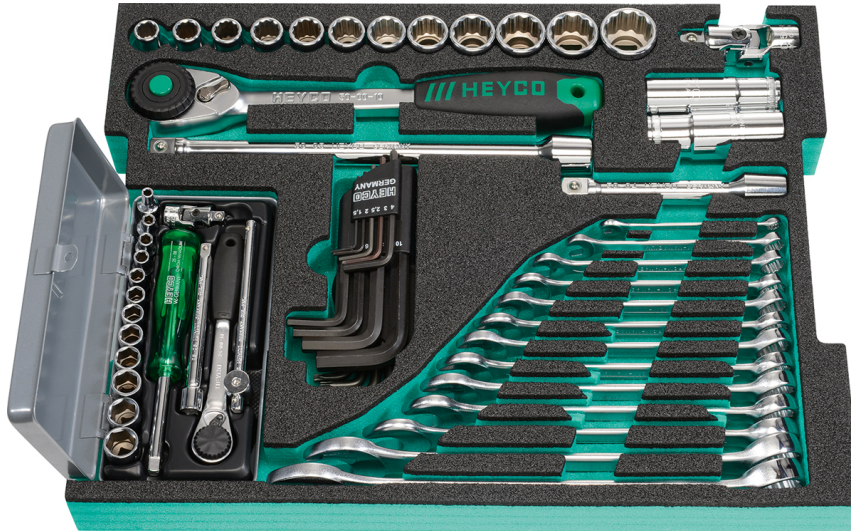

Surtido de herramientas para L-BOXX®, módulo 1, 65 pzs., MM

Nuestros surtidos de herramientas están perfectamente adaptados a las necesidades del trabajo móvil. En combinación con la L-BOXX (405 x 310 x 50 mm) se logra desde el principio orden y una visión general. Con Llaves de vaso, hexagonales

Details	
Code-No.	00067800182
Dimensions mm	405 x 310 x 50
Weight	5120
EAN	4024089416343
Packaging unit	1
Embalaje	L-Boxx

Contenido

Code-No.	Nombre	Cantidad
00027301083	Juegos de llaves de vaso, 1/4"	1
00050601083	Llaves de vaso, 1/2", 10 mm	1
00050601183	Llaves de vaso, 1/2", 11 mm	1
00050601283	Llaves de vaso, 1/2", 12 mm	1
00050601383	Llaves de vaso, 1/2", 13 mm	1