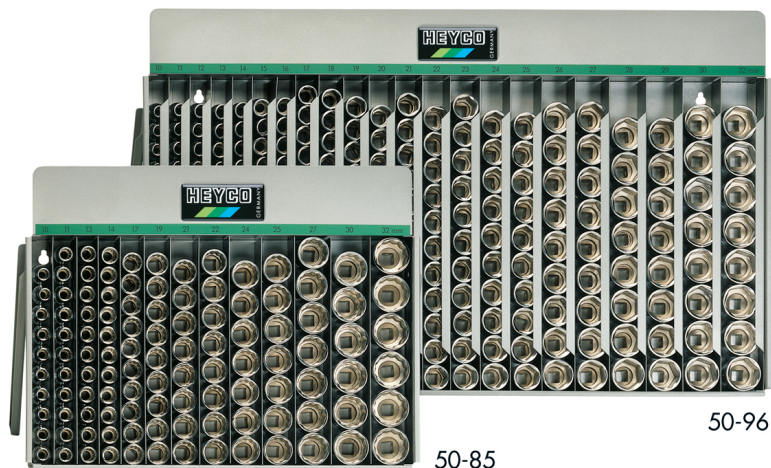

**Expositor de Llaves de vaso, 102 pzs., 1/2"**

de chapa de acero, de sobremesa y para colgar

Details	
Code-No.	00050970083
Art. No.	50-97-AF
pcs.	294
Weight	30800
Packaging unit	1
EAN	4024089005141
Embalaje	cartulina

**Contenido**

Code-No.	Nombre	Cantidad
00050000120	Expositores vacíos	1
00050031983	Llaves de vaso, 1/2", AF, 3/8	32
00050032183	Llaves de vaso, 1/2", AF, 7/16	32
00050032383	Llaves de vaso, 1/2", AF, 1/2	32
00050032583	Llaves de vaso, 1/2", AF, 9/16	16
00050032683	Llaves de vaso, 1/2", AF, 19/32	16