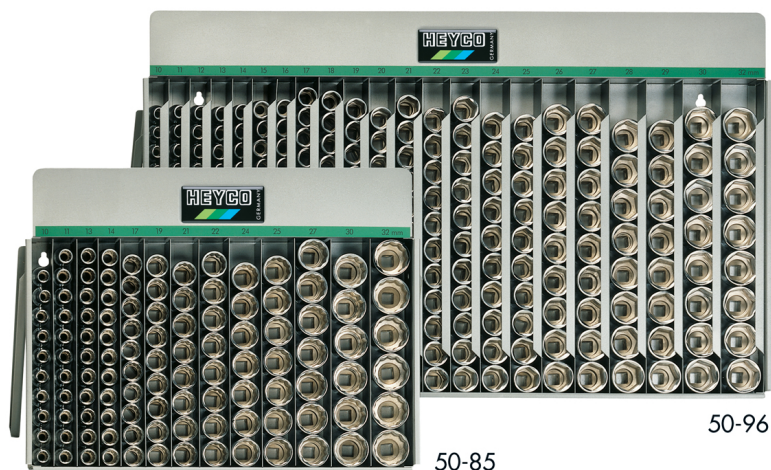

**Expositor de Llaves de vaso, 102 pzs., 1/2"**

de chapa de acero, de sobremesa y para colgar

Details	
Code-No.	00050970083
Art. No.	50-97-AF
pcs.	294
Weight	30800
Packaging unit	1
EAN	4024089005141
Embalaje	cartulina

**Contenido**

Code-No.	Nombre	Cantidad
00050000120	Expositores vacíos	1
00050031983	Llaves de vaso, 1/2", AF, 3/8	32
00050032183	Llaves de vaso, 1/2", AF, 7/16	32
00050032383	Llaves de vaso, 1/2", AF, 1/2	32
00050032583	Llaves de vaso, 1/2", AF, 9/16	16
00050032683	Llaves de vaso, 1/2", AF, 19/32	16