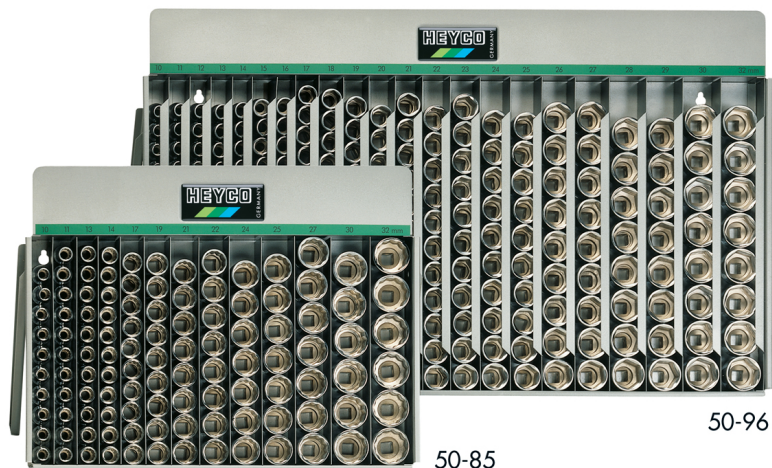

Expositor de Llaves de vaso, 102 pzs., 1/2"

de chapa de acero, de sobremesa y para colgar

Details	
Code-No.	00050970083
Art. No.	50-97-AF
pcs.	294
Weight	30800
Packaging unit	1
EAN	4024089005141
Embalaje	cartulina

Contenido

Code-No.	Nombre	Cantidad
00050000120	Expositores vacíos	1
00050031983	Llaves de vaso, 1/2", AF, 3/8	32
00050032183	Llaves de vaso, 1/2", AF, 7/16	32
00050032383	Llaves de vaso, 1/2", AF, 1/2	32
00050032583	Llaves de vaso, 1/2", AF, 9/16	16
00050032683	Llaves de vaso, 1/2", AF, 19/32	16

Code-No.	Nombre	Cantidad
00050032783	Llaves de vaso, 1/2", AF, 5/8	32
00050032983	Llaves de vaso, 1/2", AF, 11/16	15
00050033183	Llaves de vaso, 1/2", AF, 3/4	13
00050033283	Llaves de vaso, 1/2", AF, 25/32	13
00050033383	Llaves de vaso, 1/2", AF, 13/16	13
00050033483	Llaves de vaso, 1/2", AF, 7/8	12
00050033583	Llaves de vaso, 1/2", AF, 15/16	11
00050033683	Llaves de vaso, 1/2", AF, 31/32	11
00050033783	Llaves de vaso, 1/2", AF, 1	10
00050033883	Llaves de vaso, 1/2", AF, 1.1/16	10
00050033983	Llaves de vaso, 1/2", AF, 1.1/8	9
00050034083	Llaves de vaso, 1/2", AF, 1.3/16	9
00050034183	Llaves de vaso, 1/2", AF, 1.1/4	8