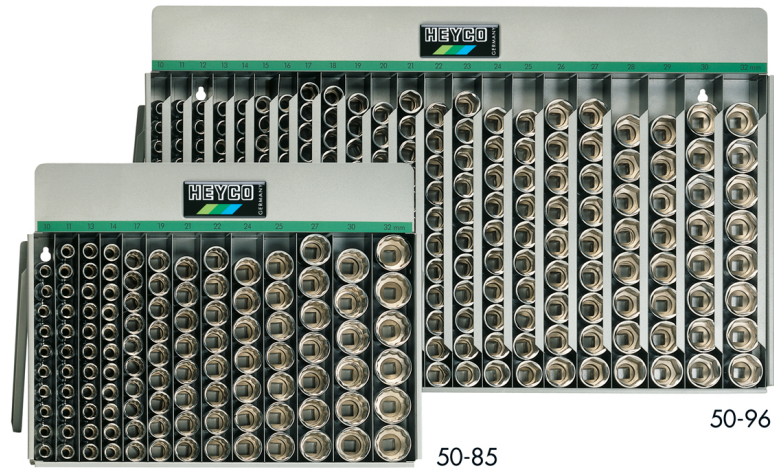

Expositor de Llaves de vaso, 102 pzs., 1/2"

de chapa de acero, de sobremesa y para colgar

Details	
Code-No.	00050970083
Art. No.	50-97-AF
pcs.	294
Weight	30800
Packaging unit	1
EAN	4024089005141
Embalaje	cartulina

Contenido

Code-No.	Nombre	Cantidad
00050000120	Expositores vacíos	1
00050031983	Llaves de vaso, 1/2", AF, 3/8	32
00050032183	Llaves de vaso, 1/2", AF, 7/16	32
00050032383	Llaves de vaso, 1/2", AF, 1/2	32
00050032583	Llaves de vaso, 1/2", AF, 9/16	16
00050032683	Llaves de vaso, 1/2", AF, 19/32	16