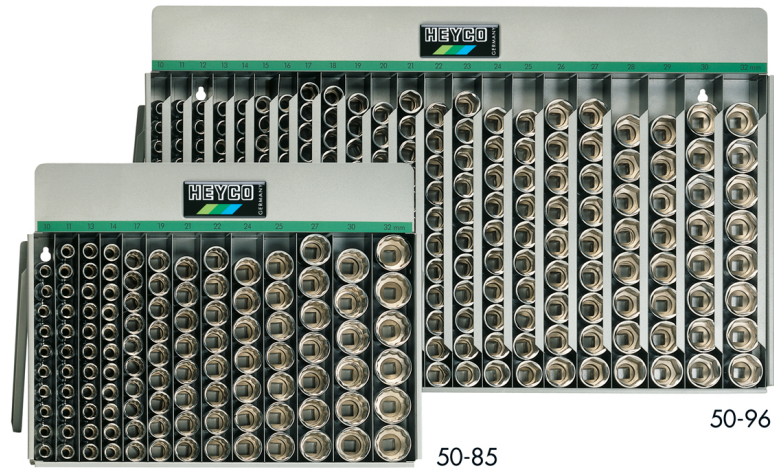

Expositor de Llaves de vaso, 102 pzs., 1/2"

de chapa de acero, de sobremesa y para colgar

Details	
Code-No.	00050960083
Art. No.	50-96-M
pcs.	278
Weight	32500
Packaging unit	1
EAN	4024089005134
Embalaje	cartulina

Contenido

Code-No.	Nombre	Cantidad
00050000120	Expositores vacíos	1
00050601083	Llaves de vaso, 1/2", 10 mm	16
00050601183	Llaves de vaso, 1/2", 11 mm	16
00050601283	Llaves de vaso, 1/2", 12 mm	16
00050601383	Llaves de vaso, 1/2", 13 mm	16
00050601483	Llaves de vaso, 1/2", 14 mm	16

Code-No.	Nombre	Cantidad
00050601583	Llaves de vaso, 1/2", 15 mm	16
00050601683	Llaves de vaso, 1/2", 16 mm	16
00050601783	Llaves de vaso, 1/2", 17 mm	15
00050601883	Llaves de vaso, 1/2", 18 mm	14
00050601983	Llaves de vaso, 1/2", 19 mm	13
00050602083	Llaves de vaso, 1/2", 20 mm	13
00050602183	Llaves de vaso, 1/2", 21 mm	12
00050602283	Llaves de vaso, 1/2", 22 mm	12
00050602383	Llaves de vaso, 1/2", 23 mm	11
00050602483	Llaves de vaso, 1/2", 24 mm	11
00050602583	Llaves de vaso, 1/2", 25 mm	10
00050602683	Llaves de vaso, 1/2", 26 mm	10
00050602783	Llaves de vaso, 1/2", 27 mm	10
00050602883	Llaves de vaso, 1/2", 28 mm	9
00050602983	Llaves de vaso, 1/2", 29 mm	9
00050603083	Llaves de vaso, 1/2", 30 mm	9
00050603283	Llaves de vaso, 1/2", 32 mm	8