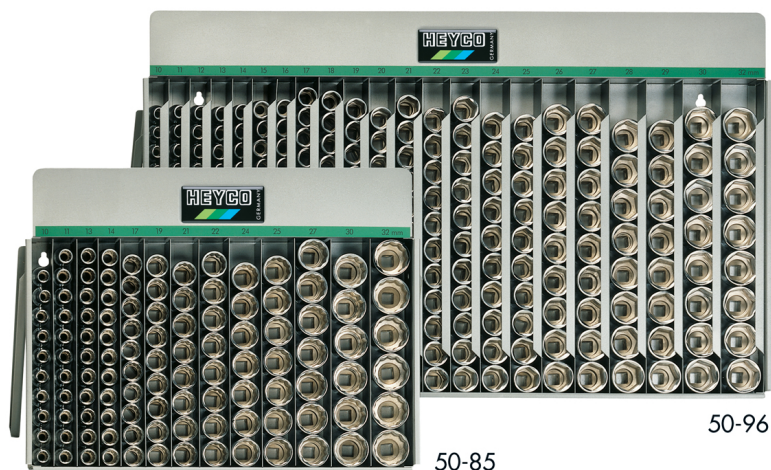

Expositor de Llaves de vaso, 102 pzs., 1/2"

de chapa de acero, de sobremesa y para colgar

Details	
Code-No.	00050960083
Art. No.	50-96-M
pcs.	278
Weight	32500
Packaging unit	1
EAN	4024089005134
Embalaje	cartulina

Contenido

Code-No.	Nombre	Cantidad
00050000120	Expositores vacíos	1
00050601083	Llaves de vaso, 1/2", 10 mm	16
00050601183	Llaves de vaso, 1/2", 11 mm	16
00050601283	Llaves de vaso, 1/2", 12 mm	16
00050601383	Llaves de vaso, 1/2", 13 mm	16
00050601483	Llaves de vaso, 1/2", 14 mm	16

Code-No.	Nombre	Cantidad
00050601583	Llaves de vaso, 1/2", 15 mm	16
00050601683	Llaves de vaso, 1/2", 16 mm	16
00050601783	Llaves de vaso, 1/2", 17 mm	15
00050601883	Llaves de vaso, 1/2", 18 mm	14
00050601983	Llaves de vaso, 1/2", 19 mm	13
00050602083	Llaves de vaso, 1/2", 20 mm	13
00050602183	Llaves de vaso, 1/2", 21 mm	12
00050602283	Llaves de vaso, 1/2", 22 mm	12
00050602383	Llaves de vaso, 1/2", 23 mm	11
00050602483	Llaves de vaso, 1/2", 24 mm	11
00050602583	Llaves de vaso, 1/2", 25 mm	10
00050602683	Llaves de vaso, 1/2", 26 mm	10
00050602783	Llaves de vaso, 1/2", 27 mm	10
00050602883	Llaves de vaso, 1/2", 28 mm	9
00050602983	Llaves de vaso, 1/2", 29 mm	9
00050603083	Llaves de vaso, 1/2", 30 mm	9
00050603283	Llaves de vaso, 1/2", 32 mm	8