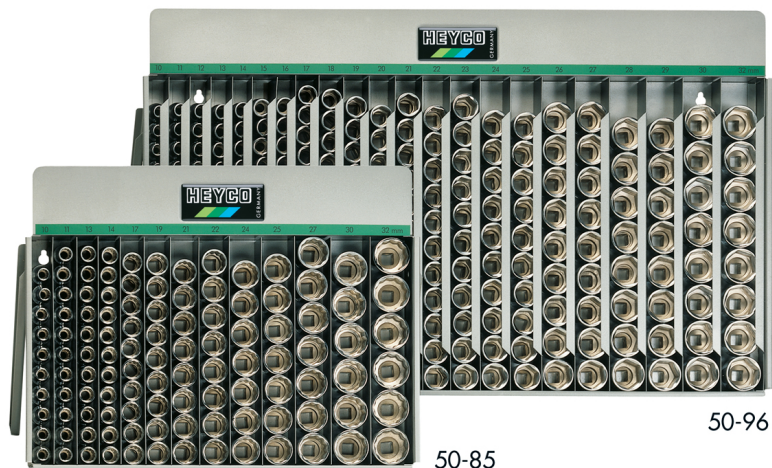

Expositor de Llaves de vaso, 102 pzs., 1/2"

de chapa de acero, de sobremesa y para colgar

Details	
Code-No.	00050950083
Art. No.	50-95-M
pcs.	278
Weight	31400
Packaging unit	1
EAN	4024089005127
Embalaje	cartulina

Contenido

Code-No.	Nombre	Cantidad
00050000120	Expositores vacíos	1
00050001083	Llaves de vaso, 1/2", 10 mm	16
00050001183	Llaves de vaso, 1/2", 11 mm	16
00050001283	Llaves de vaso, 1/2", 12 mm	16
00050001383	Llaves de vaso, 1/2", 13 mm	16
00050001483	Llaves de vaso, 1/2", 14 mm	16

Code-No.	Nombre	Cantidad
00050001583	Llaves de vaso, 1/2", 15 mm	16
00050001683	Llaves de vaso, 1/2", 16 mm	16
00050001783	Llaves de vaso, 1/2", 17 mm	15
00050001883	Llaves de vaso, 1/2", 18 mm	14
00050001983	Llaves de vaso, 1/2", 19 mm	13
00050002083	Llaves de vaso, 1/2", 20 mm	13
00050002183	Llaves de vaso, 1/2", 21 mm	12
00050002283	Llaves de vaso, 1/2", 22 mm	12
00050002383	Llaves de vaso, 1/2", 23 mm	11
00050002483	Llaves de vaso, 1/2", 24 mm	11
00050002583	Llaves de vaso, 1/2", 25 mm	10
00050002683	Llaves de vaso, 1/2", 26 mm	10
00050002783	Llaves de vaso, 1/2", 27 mm	10
00050002883	Llaves de vaso, 1/2", 28 mm	9
00050002983	Llaves de vaso, 1/2", 29 mm	9
00050003083	Llaves de vaso, 1/2", 30 mm	9
00050003283	Llaves de vaso, 1/2", 32 mm	8