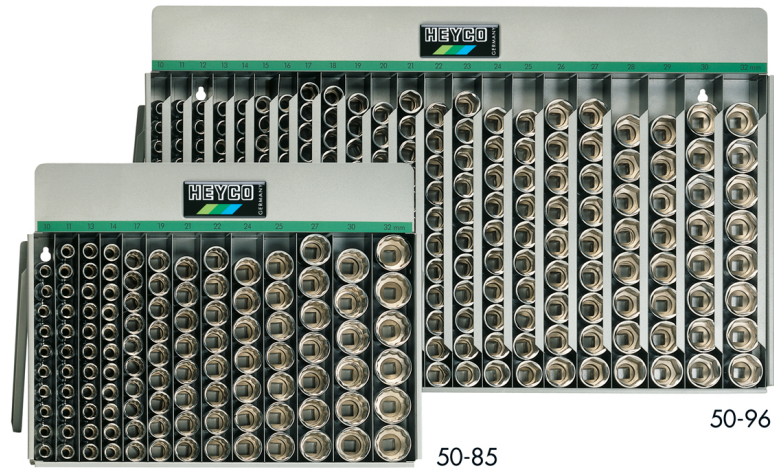

## Expositor de Llaves de vaso, 102 pzs., 1/2"

de chapa de acero, de sobremesa y para colgar

Details	
Code-No.	00050950083
Art. No.	50-95-M
pcs.	278
Weight	31400
Packaging unit	1
EAN	4024089005127
Embalaje	cartulina

### Contenido

Code-No.	Nombre	Cantidad
00050000120	Expositores vacíos	1
00050001083	Llaves de vaso, 1/2", 10 mm	16
00050001183	Llaves de vaso, 1/2", 11 mm	16
00050001283	Llaves de vaso, 1/2", 12 mm	16
00050001383	Llaves de vaso, 1/2", 13 mm	16
00050001483	Llaves de vaso, 1/2", 14 mm	16

<b>Code-No.</b>	<b>Nombre</b>	<b>Cantidad</b>
00050001583	Llaves de vaso, 1/2", 15 mm	16
00050001683	Llaves de vaso, 1/2", 16 mm	16
00050001783	Llaves de vaso, 1/2", 17 mm	15
00050001883	Llaves de vaso, 1/2", 18 mm	14
00050001983	Llaves de vaso, 1/2", 19 mm	13
00050002083	Llaves de vaso, 1/2", 20 mm	13
00050002183	Llaves de vaso, 1/2", 21 mm	12
00050002283	Llaves de vaso, 1/2", 22 mm	12
00050002383	Llaves de vaso, 1/2", 23 mm	11
00050002483	Llaves de vaso, 1/2", 24 mm	11
00050002583	Llaves de vaso, 1/2", 25 mm	10
00050002683	Llaves de vaso, 1/2", 26 mm	10
00050002783	Llaves de vaso, 1/2", 27 mm	10
00050002883	Llaves de vaso, 1/2", 28 mm	9
00050002983	Llaves de vaso, 1/2", 29 mm	9
00050003083	Llaves de vaso, 1/2", 30 mm	9
00050003283	Llaves de vaso, 1/2", 32 mm	8