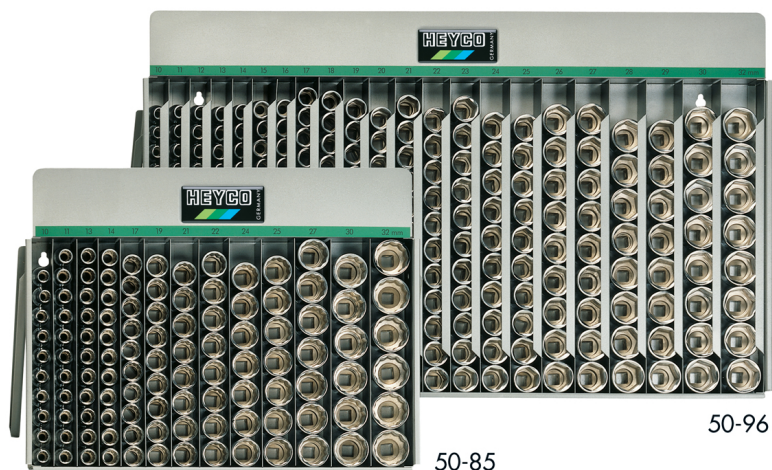

Expositor de Llaves de vaso, 102 pzs., 1/2"

de chapa de acero, de sobremesa y para colgar

Details	
Code-No.	00050950083
Art. No.	50-95-M
pcs.	278
Weight	31400
Packaging unit	1
EAN	4024089005127
Embalaje	cartulina

Contenido

Code-No.	Nombre	Cantidad
00050000120	Expositores vacíos	1
00050001083	Llaves de vaso, 1/2", 10 mm	16
00050001183	Llaves de vaso, 1/2", 11 mm	16
00050001283	Llaves de vaso, 1/2", 12 mm	16
00050001383	Llaves de vaso, 1/2", 13 mm	16
00050001483	Llaves de vaso, 1/2", 14 mm	16

Code-No.	Nombre	Cantidad
00050001583	Llaves de vaso, 1/2", 15 mm	16
00050001683	Llaves de vaso, 1/2", 16 mm	16
00050001783	Llaves de vaso, 1/2", 17 mm	15
00050001883	Llaves de vaso, 1/2", 18 mm	14
00050001983	Llaves de vaso, 1/2", 19 mm	13
00050002083	Llaves de vaso, 1/2", 20 mm	13
00050002183	Llaves de vaso, 1/2", 21 mm	12
00050002283	Llaves de vaso, 1/2", 22 mm	12
00050002383	Llaves de vaso, 1/2", 23 mm	11
00050002483	Llaves de vaso, 1/2", 24 mm	11
00050002583	Llaves de vaso, 1/2", 25 mm	10
00050002683	Llaves de vaso, 1/2", 26 mm	10
00050002783	Llaves de vaso, 1/2", 27 mm	10
00050002883	Llaves de vaso, 1/2", 28 mm	9
00050002983	Llaves de vaso, 1/2", 29 mm	9
00050003083	Llaves de vaso, 1/2", 30 mm	9
00050003283	Llaves de vaso, 1/2", 32 mm	8