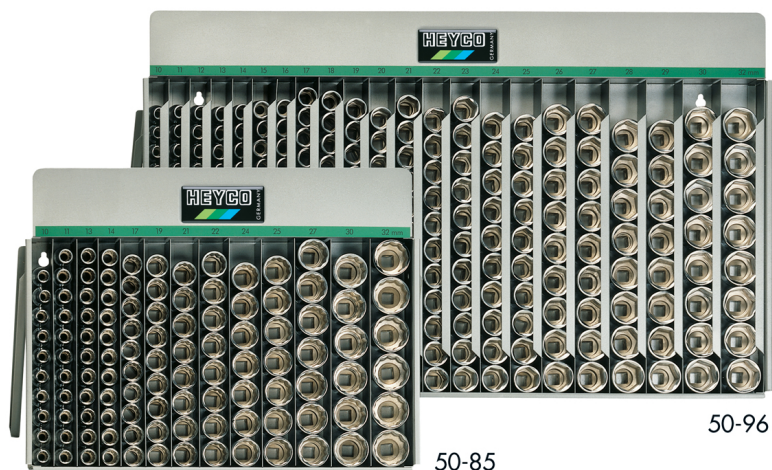

Expositor de Llaves de vaso, 102 pzs., 1/2"

de chapa de acero, de sobremesa y para colgar

Details	
Code-No.	00050870083
Art. No.	50-87-AF
pcs.	109
Weight	12300
Packaging unit	1
EAN	4024089005097
Embalaje	cartulina

Contenido

Code-No.	Nombre	Cantidad
00050031983	Llaves de vaso, 1/2", AF, 3/8	10
00050032183	Llaves de vaso, 1/2", AF, 7/16	10
00050032383	Llaves de vaso, 1/2", AF, 1/2	10
00050032583	Llaves de vaso, 1/2", AF, 9/16	10
00050032783	Llaves de vaso, 1/2", AF, 5/8	10
00050032983	Llaves de vaso, 1/2", AF, 11/16	10

Code-No.	Nombre	Cantidad
00050033183	Llaves de vaso, 1/2", AF, 3/4	9
00050033383	Llaves de vaso, 1/2", AF, 13/16	8
00050033483	Llaves de vaso, 1/2", AF, 7/8	8
00050033583	Llaves de vaso, 1/2", AF, 15/16	7
00050033783	Llaves de vaso, 1/2", AF, 1	6
00050033983	Llaves de vaso, 1/2", AF, 1.1/8	6
00050034183	Llaves de vaso, 1/2", AF, 1.1/4	5
00050900020	Expositores vacíos	1