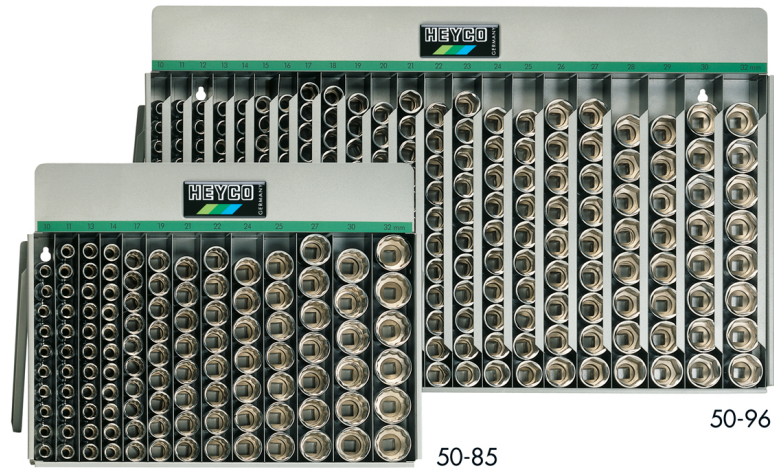

Expositor de Llaves de vaso, 102 pzs., 1/2"

de chapa de acero, de sobremesa y para colgar

Details	
Code-No.	00050860083
Art. No.	50-86-M
pcs.	102
Weight	12500
Packaging unit	1
EAN	4024089005080
Embalaje	cartulina

Contenido

Code-No.	Nombre	Cantidad
00050601083	Llaves de vaso, 1/2", 10 mm	10
00050601183	Llaves de vaso, 1/2", 11 mm	10
00050601383	Llaves de vaso, 1/2", 13 mm	10
00050601483	Llaves de vaso, 1/2", 14 mm	10
00050601783	Llaves de vaso, 1/2", 17 mm	9
00050601983	Llaves de vaso, 1/2", 19 mm	9

Code-No.	Nombre	Cantidad
00050602183	Llaves de vaso, 1/2", 21 mm	8
00050602283	Llaves de vaso, 1/2", 22 mm	7
00050602483	Llaves de vaso, 1/2", 24 mm	7
00050602583	Llaves de vaso, 1/2", 25 mm	6
00050602783	Llaves de vaso, 1/2", 27 mm	6
00050603083	Llaves de vaso, 1/2", 30 mm	5
00050603283	Llaves de vaso, 1/2", 32 mm	5
00050900020	Expositores vacíos	1