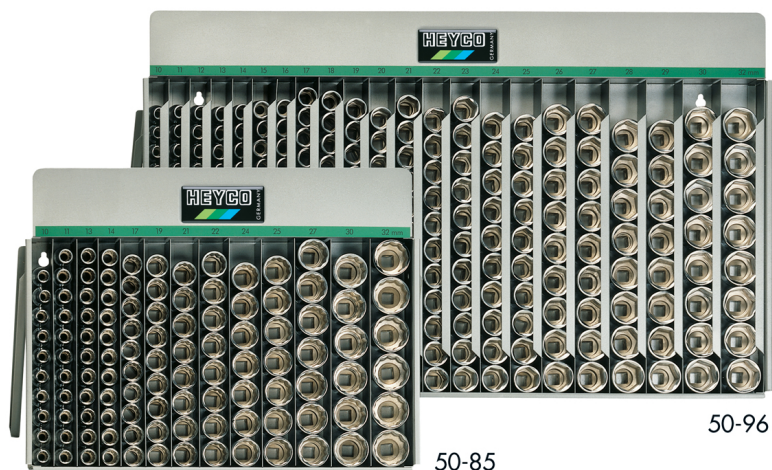

**Expositor de Llaves de vaso, 102 pzs., 1/2"**

de chapa de acero, de sobremesa y para colgar

Details	
Code-No.	00050860083
Art. No.	50-86-M
pcs.	102
Weight	12500
Packaging unit	1
EAN	4024089005080
Embalaje	cartulina

**Contenido**

Code-No.	Nombre	Cantidad
00050601083	Llaves de vaso, 1/2", 10 mm	10
00050601183	Llaves de vaso, 1/2", 11 mm	10
00050601383	Llaves de vaso, 1/2", 13 mm	10
00050601483	Llaves de vaso, 1/2", 14 mm	10
00050601783	Llaves de vaso, 1/2", 17 mm	9
00050601983	Llaves de vaso, 1/2", 19 mm	9

<b>Code-No.</b>	<b>Nombre</b>	<b>Cantidad</b>
00050602183	Llaves de vaso, 1/2", 21 mm	8
00050602283	Llaves de vaso, 1/2", 22 mm	7
00050602483	Llaves de vaso, 1/2", 24 mm	7
00050602583	Llaves de vaso, 1/2", 25 mm	6
00050602783	Llaves de vaso, 1/2", 27 mm	6
00050603083	Llaves de vaso, 1/2", 30 mm	5
00050603283	Llaves de vaso, 1/2", 32 mm	5
00050900020	Expositores vacíos	1