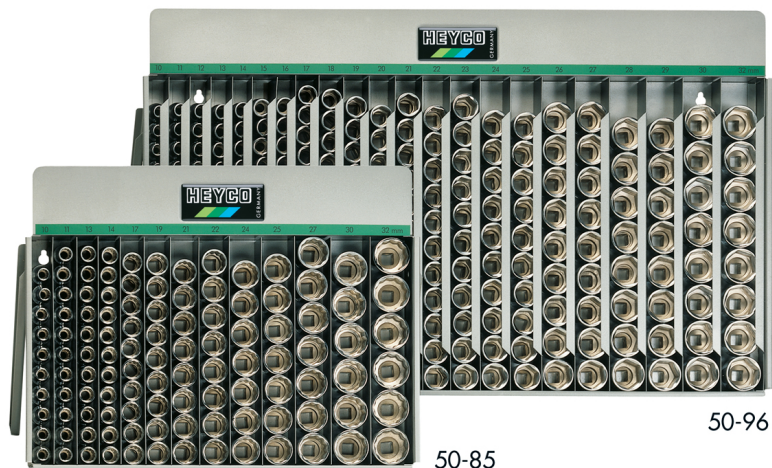

Expositor de Llaves de vaso, 102 pzs., 1/2"

de chapa de acero, de sobremesa y para colgar

Details	
Code-No.	00050860083
Art. No.	50-86-M
pcs.	102
Weight	12500
Packaging unit	1
EAN	4024089005080
Embalaje	cartulina

Contenido

Code-No.	Nombre	Cantidad
00050601083	Llaves de vaso, 1/2", 10 mm	10
00050601183	Llaves de vaso, 1/2", 11 mm	10
00050601383	Llaves de vaso, 1/2", 13 mm	10
00050601483	Llaves de vaso, 1/2", 14 mm	10
00050601783	Llaves de vaso, 1/2", 17 mm	9
00050601983	Llaves de vaso, 1/2", 19 mm	9

Code-No.	Nombre	Cantidad
00050602183	Llaves de vaso, 1/2", 21 mm	8
00050602283	Llaves de vaso, 1/2", 22 mm	7
00050602483	Llaves de vaso, 1/2", 24 mm	7
00050602583	Llaves de vaso, 1/2", 25 mm	6
00050602783	Llaves de vaso, 1/2", 27 mm	6
00050603083	Llaves de vaso, 1/2", 30 mm	5
00050603283	Llaves de vaso, 1/2", 32 mm	5
00050900020	Expositores vacíos	1