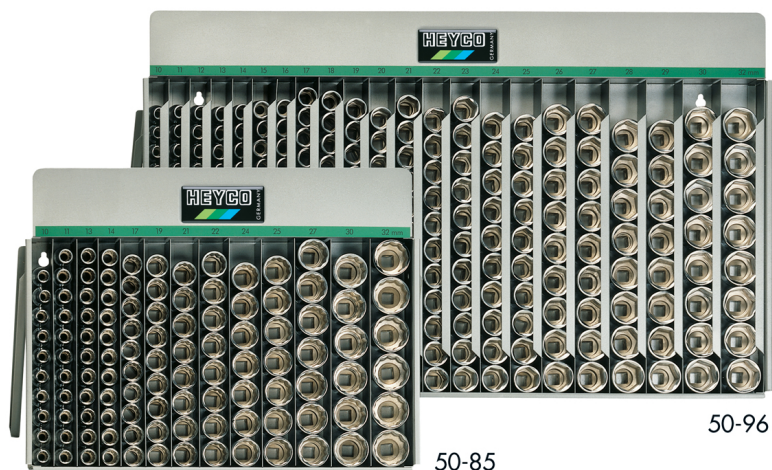

**Expositor de Llaves de vaso, 102 pzs., 1/2"**

de chapa de acero, de sobremesa y para colgar

Details	
Code-No.	00050850083
Art. No.	50-85-M
pcs.	102
Weight	12100
Packaging unit	1
EAN	4024089005073
Embalaje	cartulina

**Contenido**

Code-No.	Nombre	Cantidad
00050001083	Llaves de vaso, 1/2", 10 mm	10
00050001183	Llaves de vaso, 1/2", 11 mm	10
00050001383	Llaves de vaso, 1/2", 13 mm	10
00050001483	Llaves de vaso, 1/2", 14 mm	10
00050001783	Llaves de vaso, 1/2", 17 mm	9
00050001983	Llaves de vaso, 1/2", 19 mm	9

<b>Code-No.</b>	<b>Nombre</b>	<b>Cantidad</b>
00050002183	Llaves de vaso, 1/2", 21 mm	8
00050002283	Llaves de vaso, 1/2", 22 mm	7
00050002483	Llaves de vaso, 1/2", 24 mm	7
00050002583	Llaves de vaso, 1/2", 25 mm	6
00050002783	Llaves de vaso, 1/2", 27 mm	6
00050003083	Llaves de vaso, 1/2", 30 mm	5
00050003283	Llaves de vaso, 1/2", 32 mm	5
00050900020	Expositores vacíos	1