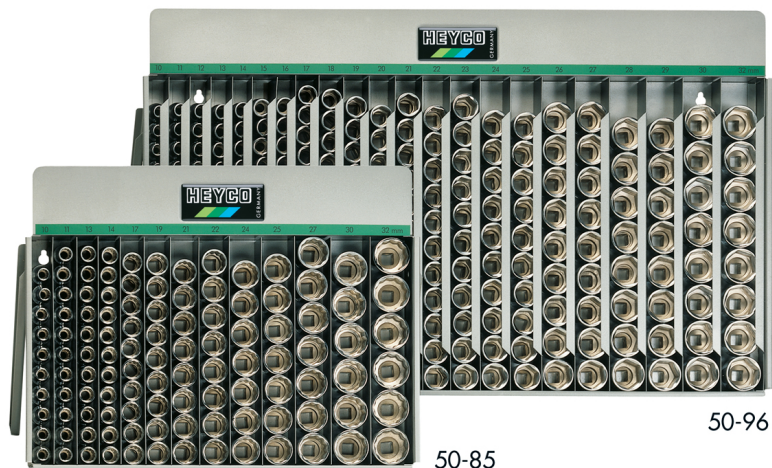

Expositor de Llaves de vaso, 102 pzs., 1/2"

de chapa de acero, de sobremesa y para colgar

Details	
Code-No.	00050850083
Art. No.	50-85-M
pcs.	102
Weight	12100
Packaging unit	1
EAN	4024089005073
Embalaje	cartulina

Contenido

Code-No.	Nombre	Cantidad
00050001083	Llaves de vaso, 1/2", 10 mm	10
00050001183	Llaves de vaso, 1/2", 11 mm	10
00050001383	Llaves de vaso, 1/2", 13 mm	10
00050001483	Llaves de vaso, 1/2", 14 mm	10
00050001783	Llaves de vaso, 1/2", 17 mm	9
00050001983	Llaves de vaso, 1/2", 19 mm	9

Code-No.	Nombre	Cantidad
00050002183	Llaves de vaso, 1/2", 21 mm	8
00050002283	Llaves de vaso, 1/2", 22 mm	7
00050002483	Llaves de vaso, 1/2", 24 mm	7
00050002583	Llaves de vaso, 1/2", 25 mm	6
00050002783	Llaves de vaso, 1/2", 27 mm	6
00050003083	Llaves de vaso, 1/2", 30 mm	5
00050003283	Llaves de vaso, 1/2", 32 mm	5
00050900020	Expositores vacíos	1