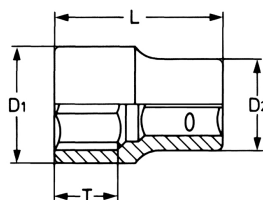

Llave de vaso, 1/2", 5,5 mm

DIN 3124 / ISO 2725, Cromo Vanadio, CPP = cromado, cabeza pulida espejo, con ranura de retención por bolae

Details	
Code-No.	00050605583
6Kt mm	5,5
L mm	40
T mm	6,5
D1 mm	9,2
D2 mm	22,5
Weight	54
Packaging unit	10