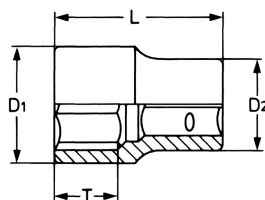

Llave de vaso, 1/2", 32 mm

DIN 3124 / ISO 2725, Cromo Vanadio, CPP = cromado, cabeza pulida espejo, con ranura de retención por bolae

Details	
Code-No.	00050603283
6Kt mm	32
L mm	43
T mm	18,0
D1 mm	42,4
D2 mm	29,0
Weight	180
Packaging unit	10