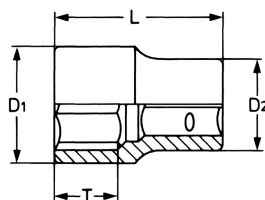

Llave de vaso, 1/2", 30 mm

DIN 3124 / ISO 2725, Cromo Vanadio, CPP = cromado, cabeza pulida espejo, con ranura de retención por bolae

Details	
Code-No.	00050603083
6Kt mm	30
L mm	43
T mm	18,0
D1 mm	40,2
D2 mm	29,0
Weight	170
Packaging unit	10