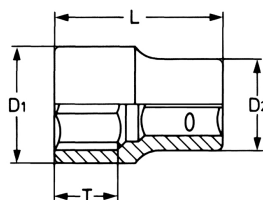

Llave de vaso, 1/2", 29 mm

DIN 3124 / ISO 2725, Cromo Vanadio, CPP = cromado, cabeza pulida espejo, con ranura de retención por bolae

Details	
Code-No.	00050602983
6Kt mm	29
L mm	43
T mm	18,0
D1 mm	38,8
D2 mm	31,0
Weight	185
Packaging unit	10