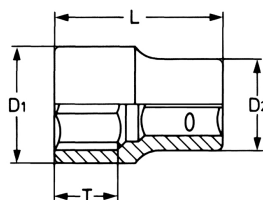

## Llave de vaso, 1/2", 28 mm

DIN 3124 / ISO 2725, Cromo Vanadio, CPP = cromado, cabeza pulida espejo, con ranura de retención por bolae

Details	
Code-No.	00050602883
6Kt mm	28
L mm	43
T mm	18,0
D1 mm	37,7
D2 mm	30,0
Weight	160
Packaging unit	10