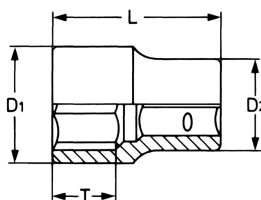

Llave de vaso, 1/2", 28 mm

DIN 3124 / ISO 2725, Cromo Vanadio, CPP = cromado, cabeza pulida espejo, con ranura de retención por bolae

Details	
Code-No.	00050602883
6Kt mm	28
L mm	43
T mm	18,0
D1 mm	37,7
D2 mm	30,0
Weight	160
Packaging unit	10