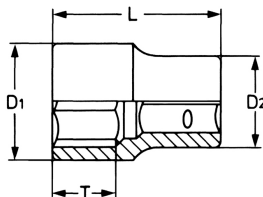

Llave de vaso, 1/2", 27 mm

DIN 3124 / ISO 2725, Cromo Vanadio, CPP = cromado, cabeza pulida espejo, con ranura de retención por bolae

Details	
Code-No.	00050602783
6Kt mm	27
L mm	43
T mm	18,0
D1 mm	36,5
D2 mm	29,0
Weight	150
Packaging unit	10