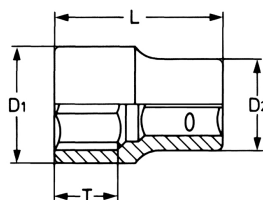

Llave de vaso, 1/2", 27 mm

DIN 3124 / ISO 2725, Cromo Vanadio, CPP = cromado, cabeza pulida espejo, con ranura de retención por bolae

Details	
Code-No.	00050602783
6Kt mm	27
L mm	43
T mm	18,0
D1 mm	36,5
D2 mm	29,0
Weight	150
Packaging unit	10