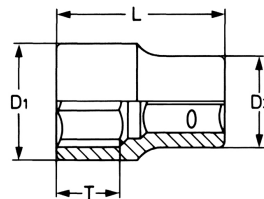

Llave de vaso, 1/2", 24 mm

DIN 3124 / ISO 2725, Cromo Vanadio, CPP = cromado, cabeza pulida espejo, con ranura de retención por bolae

Details	
Code-No.	00050602483
6Kt mm	24
L mm	43
T mm	18,0
D1 mm	32,8
D2 mm	26,0
Weight	115
Packaging unit	10