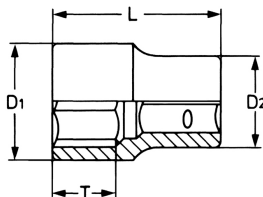

Llave de vaso, 1/2", 21 mm

DIN 3124 / ISO 2725, Cromo Vanadio, CPP = cromado, cabeza pulida espejo, con ranura de retención por bolae

Details	
Code-No.	00050602183
6Kt mm	21
L mm	40
T mm	15,0
D1 mm	28,8
D2 mm	23,0
Weight	83
Packaging unit	10