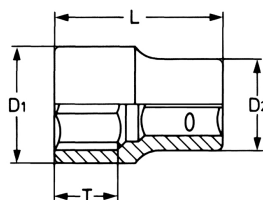

Llave de vaso, 1/2", 20 mm

DIN 3124 / ISO 2725, Cromo Vanadio, CPP = cromado, cabeza pulida espejo, con ranura de retención por bolae

Details	
Code-No.	00050602083
6Kt mm	20
L mm	40
T mm	15,0
D1 mm	27,8
D2 mm	23,0
Weight	83
Packaging unit	10