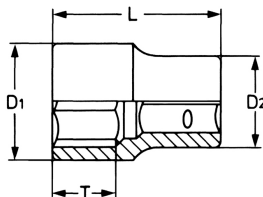

Llave de vaso, 1/2", 20 mm

DIN 3124 / ISO 2725, Cromo Vanadio, CPP = cromado, cabeza pulida espejo, con ranura de retención por bolae

Details	
Code-No.	00050602083
6Kt mm	20
L mm	40
T mm	15,0
D1 mm	27,8
D2 mm	23,0
Weight	83
Packaging unit	10