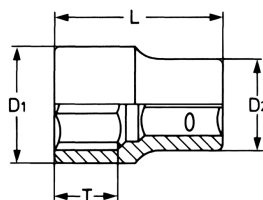

Llave de vaso, 1/2", 19 mm

DIN 3124 / ISO 2725, Cromo Vanadio, CPP = cromado, cabeza pulida espejo, con ranura de retención por bolae

Details	
Code-No.	00050601983
6Kt mm	19
L mm	40
T mm	15,0
D1 mm	26,5
D2 mm	23,0
Weight	78
Packaging unit	10