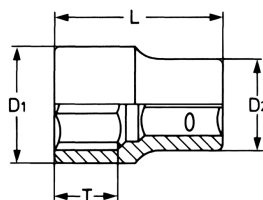

Llave de vaso, 1/2", 18 mm

DIN 3124 / ISO 2725, Cromo Vanadio, CPP = cromado, cabeza pulida espejo, con ranura de retención por bolae

Details	
Code-No.	00050601883
6Kt mm	18
L mm	40
T mm	15,0
D1 mm	25,0
D2 mm	23,0
Weight	78
Packaging unit	10