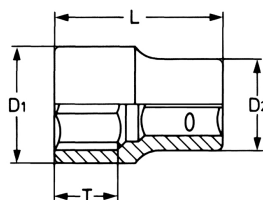

Llave de vaso, 1/2", 15 mm

DIN 3124 / ISO 2725, Cromo Vanadio, CPP = cromado, cabeza pulida espejo, con ranura de retención por bolae

Details	
Code-No.	00050601583
6Kt mm	15
L mm	40
T mm	15,0
D1 mm	21,5
D2 mm	23,0
Weight	68
Packaging unit	10