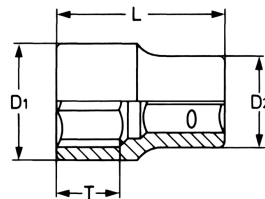

Llave de vaso, 1/2", 12 mm

DIN 3124 / ISO 2725, Cromo Vanadio, CPP = cromado, cabeza pulida espejo, con ranura de retención por bolae

Details	
Code-No.	00050601283
6Kt mm	12
L mm	40
T mm	15,0
D1 mm	17,8
D2 mm	22,5
Weight	57
Packaging unit	10