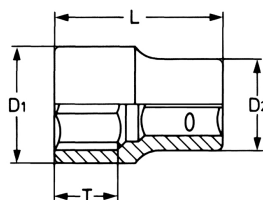

Llave de vaso, 1/2", 10 mm

DIN 3124 / ISO 2725, Cromo Vanadio, CPP = cromado, cabeza pulida espejo, con ranura de retención por bolae

Details	
Code-No.	00050601083
6Kt mm	10
L mm	40
T mm	13,5
D1 mm	14,6
D2 mm	22,5
Weight	55
Packaging unit	10