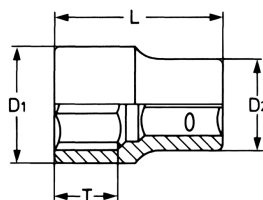

Llave de vaso, 1/2", 7 mm

DIN 3124 / ISO 2725, Cromo Vanadio, CPP = cromado, cabeza pulida espejo, con ranura de retención por bolae

Details	
Code-No.	00050600783
6Kt mm	7
L mm	40
T mm	9,5
D1 mm	11,0
D2 mm	22,5
Weight	55
Packaging unit	10