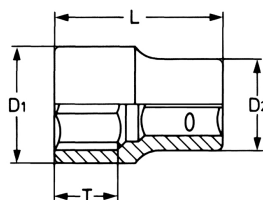

Llave de vaso, 1/2", 6 mm

DIN 3124 / ISO 2725, Cromo Vanadio, CPP = cromado, cabeza pulida espejo, con ranura de retención por bolae

| Details        |             |
|----------------|-------------|
| Code-No.       | 00050600683 |
| 6Kt mm         | 6           |
| L mm           | 40          |
| T mm           | 6,5         |
| D1 mm          | 9,8         |
| D2 mm          | 22,5        |
| Weight         | 50          |
| Packaging unit | 10          |