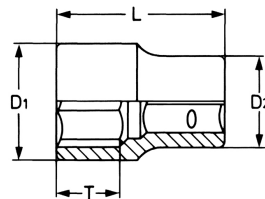

Llave de vaso, 1/2", 6 mm

DIN 3124 / ISO 2725, Cromo Vanadio, CPP = cromado, cabeza pulida espejo, con ranura de retención por bolae

Details	
Code-No.	00050600683
6Kt mm	6
L mm	40
T mm	6,5
D1 mm	9,8
D2 mm	22,5
Weight	50
Packaging unit	10