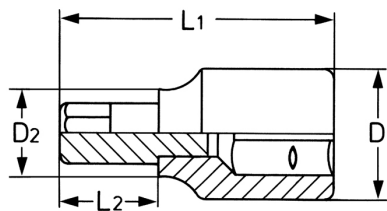

Llave de vaso para tornillos TORX® interiores, 1/2", T 55 - 58 mm

Douilles: Chrome-Vanadium, CPP = chromées, entièrement polies avec gorge de verrouillage pour bille
 Embouts: Acier Spécial, PH = phosphaté

Details	
Code-No.	00050365583
T	T 55
Torx mm	11,22
L1 mm	58
L2 mm	18
D1 mm	22,5
D2 mm	25,0

Details

Weight	110
Packaging unit	10
EAN	4024089004397
Embalaje	cartulina