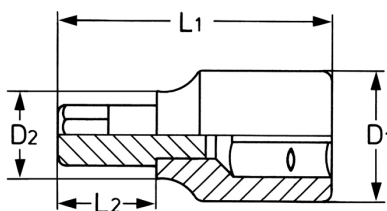

**Llave de vaso para tornillos TORX® interiores, 1/2", T 55 - 58 mm**

Douilles: Chrome-Vanadium, CPP = chromées, entièrement polies avec gorge de verrouillage pour bille  
 Embouts: Acier Spécial, PH = phosphaté

Details	
Code-No.	00050365583
T	T 55
Torx mm	11,22
L1 mm	58
L2 mm	18
D1 mm	22,5
D2 mm	25,0

## Details

Weight	110
Packaging unit	10
EAN	4024089004397
Embalaje	cartulina